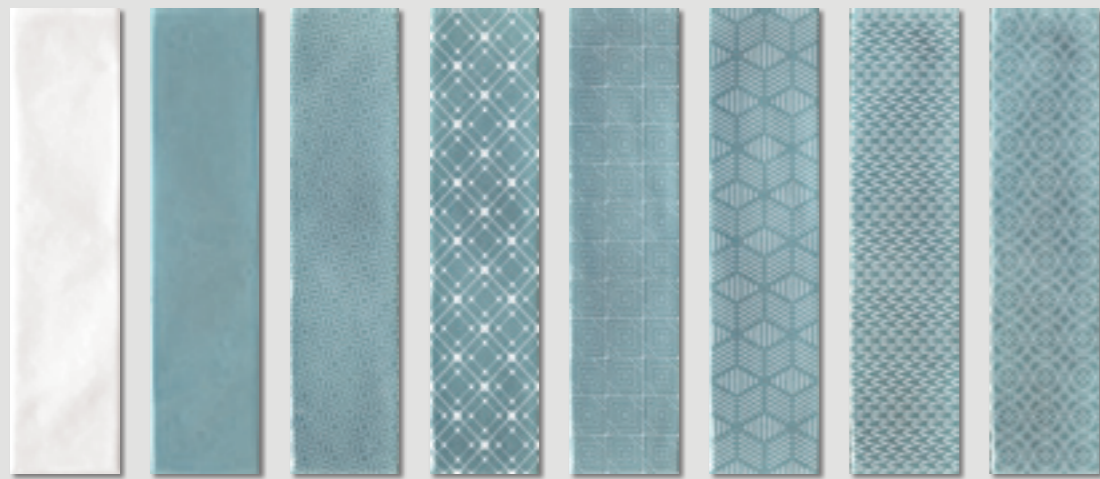

2023

FLIESEN

A K T U E L L

CIFRE 7,5x30 OPAL

Das kleine Format ist der Star dieser Fliesenserie und verblüfft durch die Intensität seiner Farben. Die Serie OPAL ist in der Lage, jeden Raum in eine exquisite Umgebung zu verwandeln und dank ihrer geringen Größe das natürliche Licht zu maximieren.

1. 2.

- 1. SNOW
- 2. SKY
- 3. IVORY
- SET DECOR SKY
- SET DECOR IVORY

3.

CIFRE 7,5x30 COLONIAL

Die Serie COLONIAL hat das dekorative Potenzial Ergebnisse von unglaublicher Schönheit zu erzielen.

- 1. BLACK MATE
- 2. MARINE MATE
- 3. SKY MATE
- 4. WHITE MATE
- 5. IVORY MATE
- 6. JADE MATE
- 7. VISON MATE

NOVABELL LANDSTONE / R10 B

Die Farbpalette von LANDSTONE strahlt Neutralität und Wärme aus. Das schlicht gehaltene, aber dennoch moderne Design dieser Serie bietet die Möglichkeit, es vielseitig in Ihrem Wohnbereich einzusetzen.