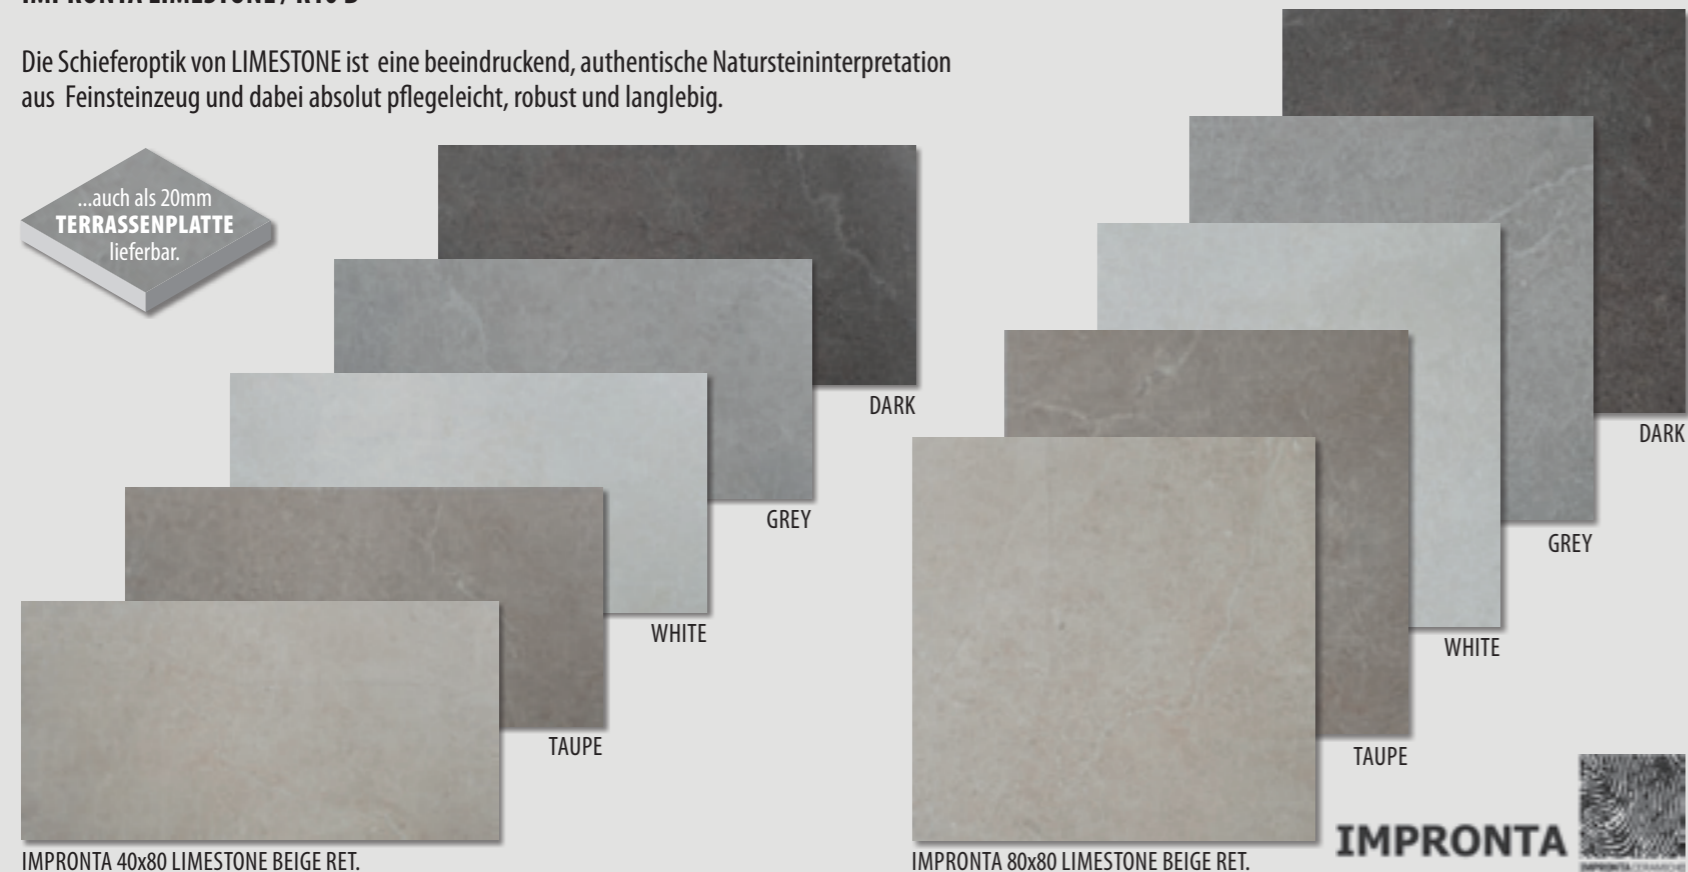

SICHENIA 60x120 EVO 94
CHERI LE JOUR RET.

NAXOS PICTURA

★★★★★
NAXOS
CERAMICHE

NAXOS 60x120 PICTURA DEKOR
FABER AQUILEIA RET.

NAXOS 60x120 PICTURA DEKOR
FRAMMENTI RET.

IMPRONTA LIMESTONE / R10 B

Die Schieferoptik von LIMESTONE ist eine beeindruckend, authentische Natursteininterpretation aus Feinsteinzeug und dabei absolut pflegeleicht, robust und langlebig.

IMPRONTA 40x80 LIMESTONE BEIGE RET.

IMPRONTA 80x80 LIMESTONE BEIGE RET.

IMPRONTA LIMESTONE R10 B

IMPRONTA 60x60 LIMESTONE BEIGE RET.

(SB) IMPRONTA 60x120 LIMESTONE ALLE FARBEN RET.

(SB) IMPRONTA 120x120 LIMESTONE ALLE FARBEN RET.

(SB) IMPRONTA 120x280 LIMESTONE ALLE FARBEN RET.

2023

FLIESEN

A K T U E L L

Farbangaben nicht verbindlich - die Farben können von den Originalfliesen abweichen.