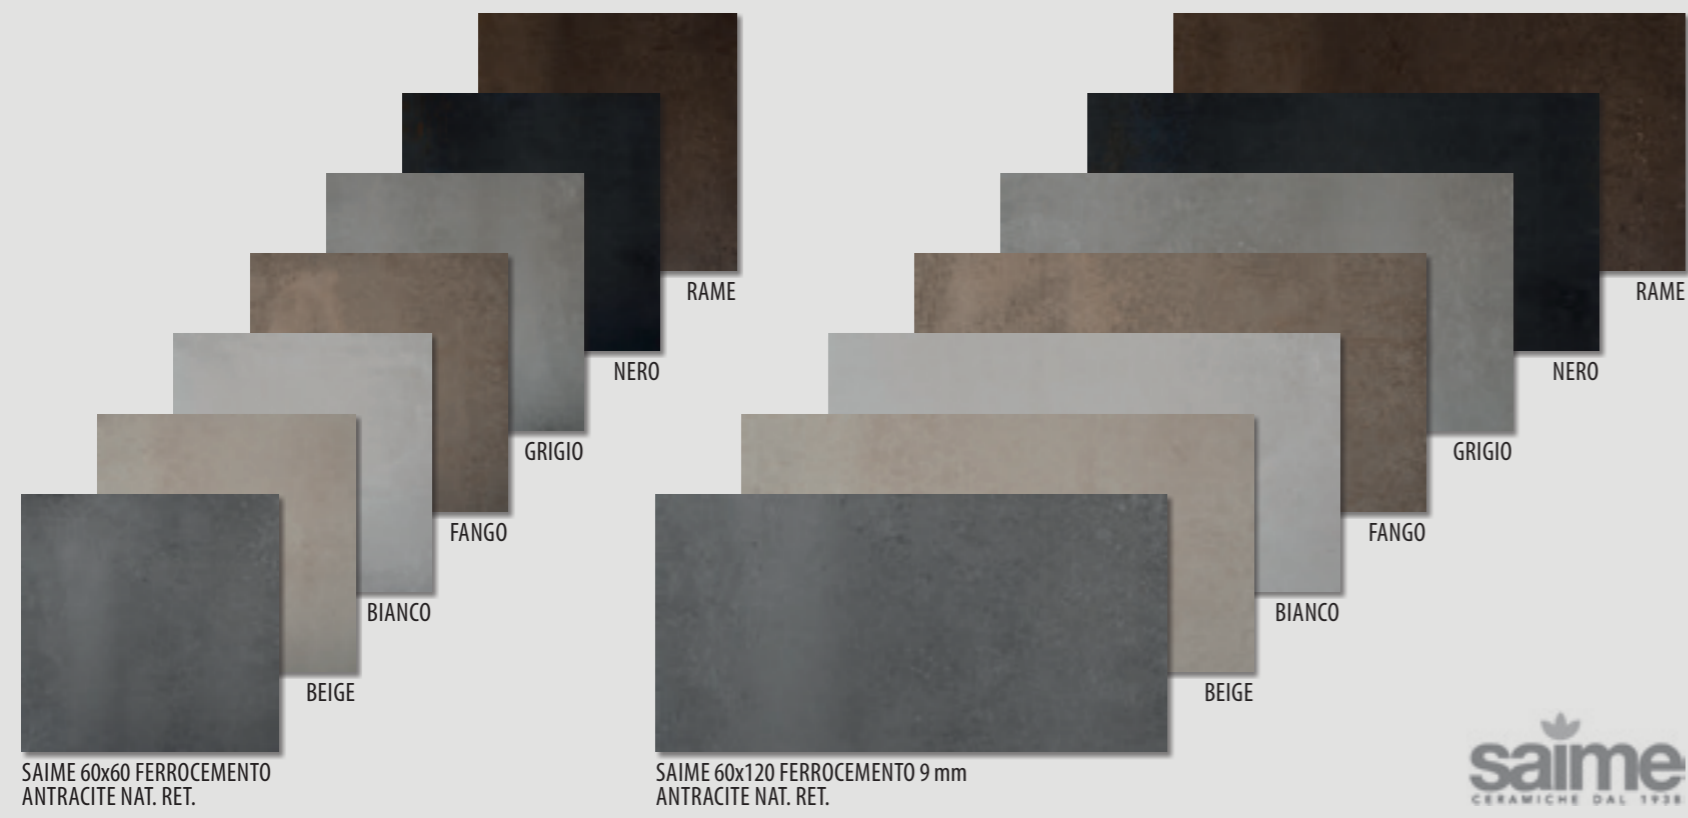

NOVABELL LANDSTONE / R10 B

Die Farbpalette von LANDSTONE strahlt Neutralität und Wärme aus. Das schlicht gehaltene, aber dennoch moderne Design dieser Serie bietet die Möglichkeit, es vielseitig in Ihrem Wohnbereich einzusetzen.

FONDOVALLE 120x120 UPPER BUTTER

FONDOVALLE

(SB) FONDOVALLE 120x278 UPPER ALLE FARBEN

SAIME FERROCEMENTO / R10 B

SAIME 60x60 FERROCEMENTO ANTRACITE NAT. RET.

SAIME 60x120 FERROCEMENTO 9 mm ANTRACITE NAT. RET.