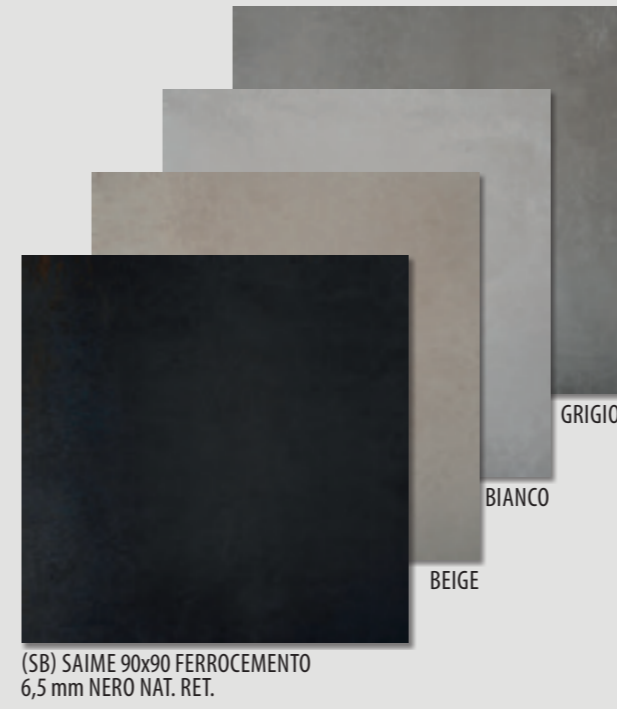

(SB) SAIME 90x90 FERROCEMENTO 6,5 mm NERO NAT. RET.

SAIME 120x120 FERROCEMENTO 6,5 mm ALLE FARBEN NAT. RET.