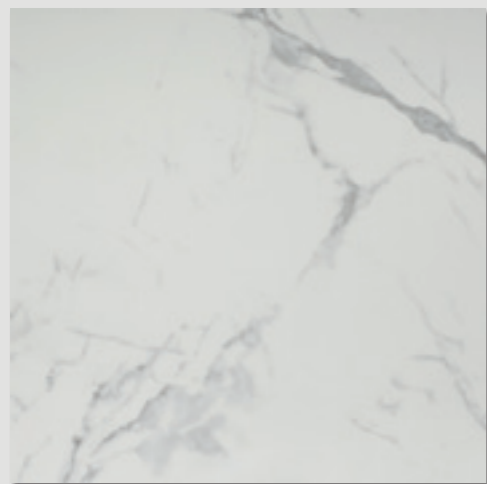

SAIME 120x120 FERROCEMENTO 6,5 mm ALLE FARBEN NAT. RET.

(SB) SAIME 120x278 FERROCEMENTO 6,5 mm ALLE FARBEN NAT. RET.

SAIME CAVE

CAVE, die neue zeitlose und edle Marmorkollektion zeichnet sich durch ihre wunderschönen feinen Adern aus.